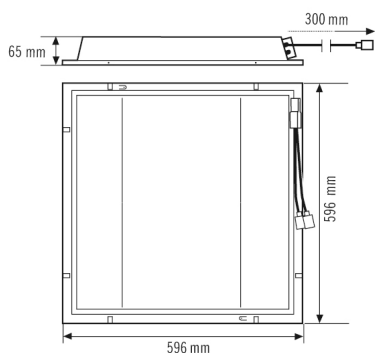

CELINE-2 PNL 600 DDP OP 4000 840 IP20 ELC

Artikelnummer	GTIN
70 195 59	4015120132315

Tillbehör

Produktbeteckning	Artikelnummer	Produktbeskrivning	GTIN
Fjärrkontroll			
ESY-Pen	13 009 48	ESY-Pen och ESY-appen, en mångsidig duo: (1) parameterinställning, (2) fjärrstyrning (3) ljusmätning, (4) projekthantering	4015120425356
Styrenhet			
DRIVER-SET 30W 700mA RJ45 DALI	79 823 36	LED-drivenhetssats 30 W DALI för plug-and-play	4015120127854
DRIVER-SET 30W RJ45 WAGO WINSTA DALI	79 819 97	LED-drivenhetssats 30 W DALI för plug-and-play, WAGO WINSTA	4015120127762
DRIVER-SET 30W 700mA RJ45 DALI-2	79 824 11	LED-drivenhetssats 30 W DALI-2 för plug-and-play	4015120127793
DRIVER-SET 30W 700mA RJ45 WAGO WINSTA DALI-2	79 824 12	LED-drivenhetssats 30 W DALI-2 för plug-and-play, WAGO WINSTA	4015120127809
DRIVER-SET 30W 700mA RJ45 WIELAND GST DALI-2	79 824 13	LED-drivenhetssats 30 W DALI-2 för plug-and-play, WIELAND GST	4015120127816
DRIVER-SET 30W 700mA RJ45	79 824 17	LED-drivenhetssats PÅ/AV 30 W för plug-and-play	4015120127878
DRIVER-SET 30W RJ45	79 819 98	LED-drivenhetssats PÅ/AV 30 W för plug-and-play	4015120127786
DRIVER-SET 30W RJ45 WAGO WINSTA	79 819 94	LED-drivenhetssats PÅ/AV 30 W för plug-and-play, WAGO WINSTA	4015120127779

Måttavning