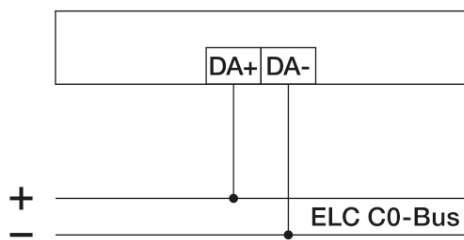

PD-C 360i/8 ELC

E.nr 13 004 86
GTIN 4015120427602

Måtritning	Bevakningsområden	Avkänningsräckvidd
		<table border="1"> <tr> <td>Vinkelrätt (A)</td> <td>Ø 8 m</td> </tr> <tr> <td>Framifrån (B)</td> <td>Ø 6 m</td> </tr> <tr> <td>Närvaroområde (C)</td> <td>Ø 4 m</td> </tr> </table>

Kopplingsschema

Standarddrift

Utförlig produktbeskrivning

- Närvarodetektor med **360° bevakningsområde** för takmontering
- **Räckvidd upp till 8 m** i diameter vid en rekommenderad monteringshöjd på 3 m (maximal monteringshöjd 5 m)
- Automatisk belysningsstyrning (kanal 1–4) till en **konstant ljusnivå** baserad på närvaro och dagsljus (med ESYLUX Light Control-gränssnitt)
- Sparat fabriksprogram för omedelbar driftsättning
- Enkel programmering via fjärrkontroll med "blue mode"-teknologi eller via inställningselement
- Detektorn kan användas i hel- eller halvautomatisk drift
- Sänkning av ljuseffekten till 10-50 % efter att efterlystiden som orienteringsljus för hallar och genomgångsutrymmen gått ut
- Inbyggd fränkopplingsförvarning
- Standardutförande som infälld enhet
- Utanpåliggande montering resp. takinbyggnad med tillbehör
- Täckram och designring enkelt utbytbara/lackerbara (kan fås i färgen "silver" som tillbehör)
- Utökning av bevakningsområdet genom anslutning av slavenheter
- Målinriktad avbländning av områden med hjälp av medföljande linsmask