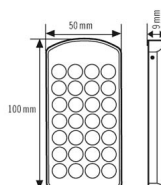

Måttitning

Utförlig produktbeskrivning

- **Fjärrkontroll** för snabb och noggrann inställning av olika parametrar utan behov av stege, för många väggdetektorer från serien MD 180i, PD 180i och takdetektorer från serien MD, MD-C, PD, PD-C, MD-CE och PD-CE
- Funktionerna hos detektorn kan alltid anpassas efter de individuella behoven, även i efterhand, med hjälp av flera olika program
- Funktionen "Ljus PÅ/AV" gör monteringen av en strömbrytare onödig