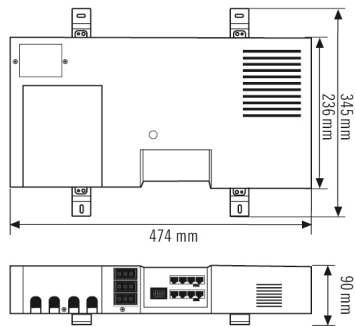

SMARTDRIVER x4 TW ELC

E.nr	GTIN
51 402 65	4015120430572

Måttitning

Utförlig produktbeskrivning

- Ljusstyrning för upp till 4 ELC-belysningsarmaturer (ELC=ESYLUX Light Control) med Tunable White
- Inbyggd konstantljusreglering för hög energieffektivitet
- 2 knappgångar för konventionella knappar (230V)
- Kompatibel med utvalda DALI-knappar och DALI-I/O-enheter
- SymbiLogic teknik för biologiskt aktivt ljus
- Manuell överstyrning och scener i 2 separata ljuskanaler
- Anslutning av belysningsarmaturerna via RJ45
- Kan nätverksanslutas via DALI med andra ELC-ljusstyrningar