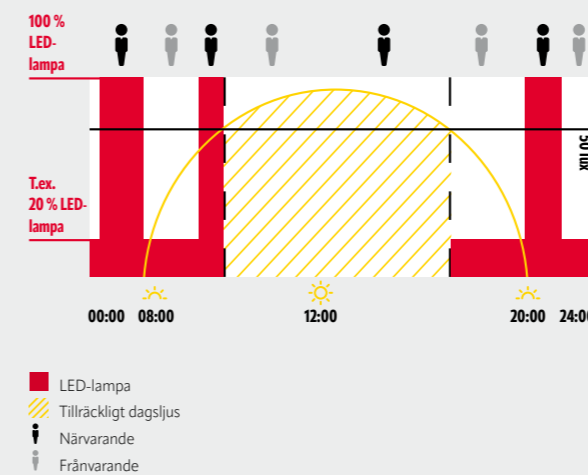

BEHOVSTYRT ORIENTERINGS LJUS