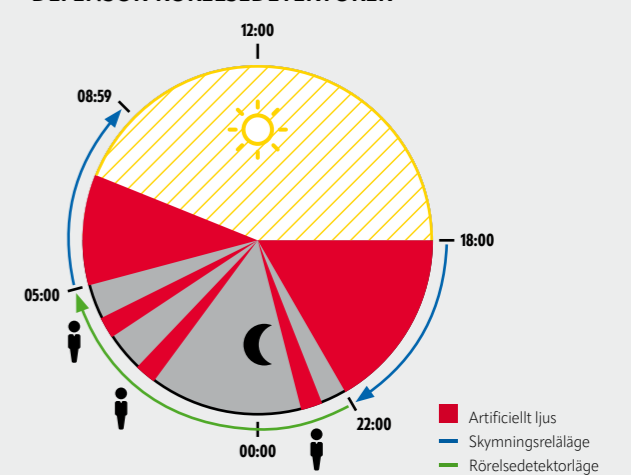

TIDSBEROENDE DRIFTLÄGEN FÖR DEFENSOR-RÖRELSEDETEKTOER