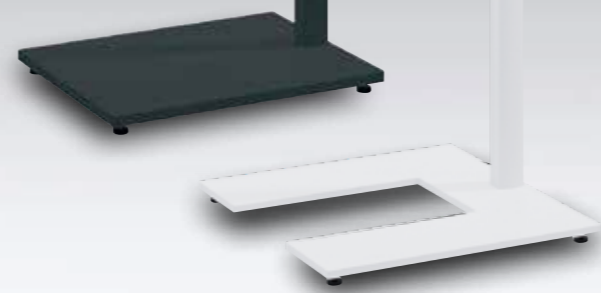

### ANPASSAR SIG TILL ALLA KRAV

Eftersom det finns två olika fötter till golvarmaturen kan den användas till olika skrivbordstyper: den platta varianten kan skjutas in under skrivbordet, och den U-formade kan omsluta möbelen. Skruvföterna kan ställas in i höjdlängd och gör det lättare att justera foten på ojämna underlag.