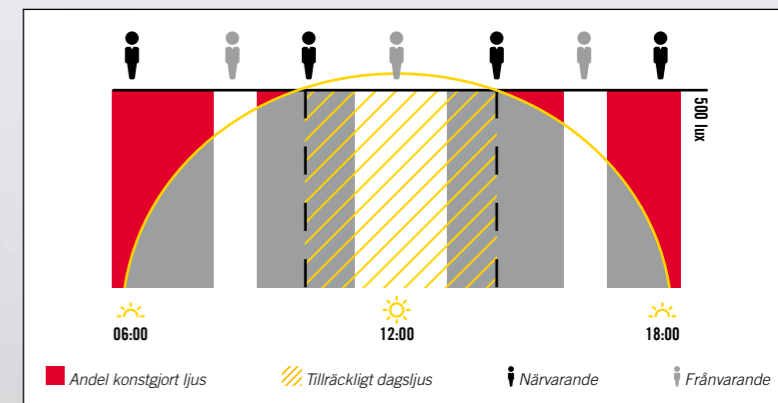

UTNYTTJAR DAGSLJuset PÅ BÄSTA SÄTT: KONSTANTLJUSREGLERING

Närvarodetektorns ljussensor kontrollerar ljusstyrkan på arbetsplatsen utifrån ett förinställt börvärde. Den dimmar bara det konstgjorda ljuset så mycket som det befintliga dagsljuset kräver för att uppnå börvärdet. Börvärdet anpassar du enkelt enligt egna önskemål genom att dimra med knappsatsen eller fjärrkontrollen.