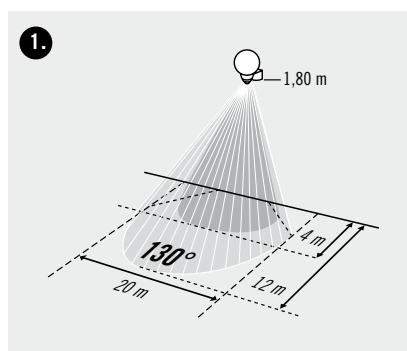

## 2.) BEKVÄM INSTICKSANSLUTNING MED EN HAND

Armaturen har en integrerad rörelsedetektor med 130° bevakningsområde. Eftersom detektorns lins är vridbar kan detektering och räckvidd lätt anpassas efter lokala förhållanden.