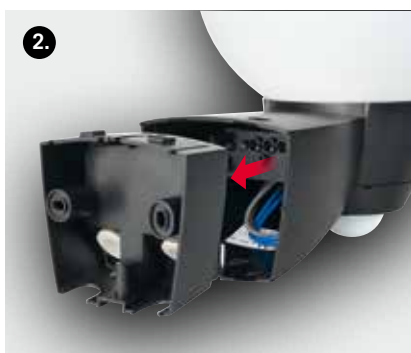

## 2.) BEKVÄM INSTICKSANSLUTNING MED EN HAND

Armaturen har en integrerad rörelsedetektor med 130° bevakningsområde. Eftersom detektorns lins är vridbar kan detektering och räckvidd lätt anpassas efter lokala förhållanden.

## 2.) BEKVÄM INSTICKSANSLUTNING MED EN HAND

Armaturens underdel med den integrerade detektorn kan sedan anslutas i sockeln med ett klick. På så vis har man alltid en hand fri – så att man exempelvis kan hålla sig fast i en stege.