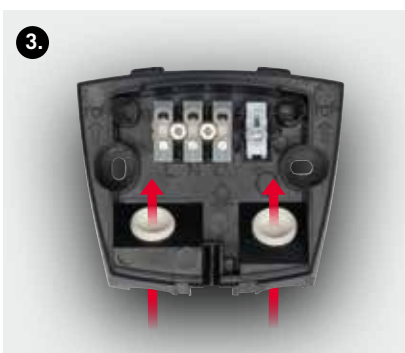

## 2.) BEKVÄM INSTICKSANSLUTNING MED EN HAND

Armaturen har en integrerad rörelsedetektor med 130° bevakningsområde. Eftersom detektorns lins är vridbar kan detektering och räckvidd lätt anpassas efter lokala förhållanden.

## 2.) BEKVÄM INSTICKSANSLUTNING MED EN HAND

Armaturens underdel med den integrerade detektorn kan sedan anslutas i sockeln med ett klick. På så vis har man alltid en hand fri – så att man exempelvis kan hålla sig fast i en stege.