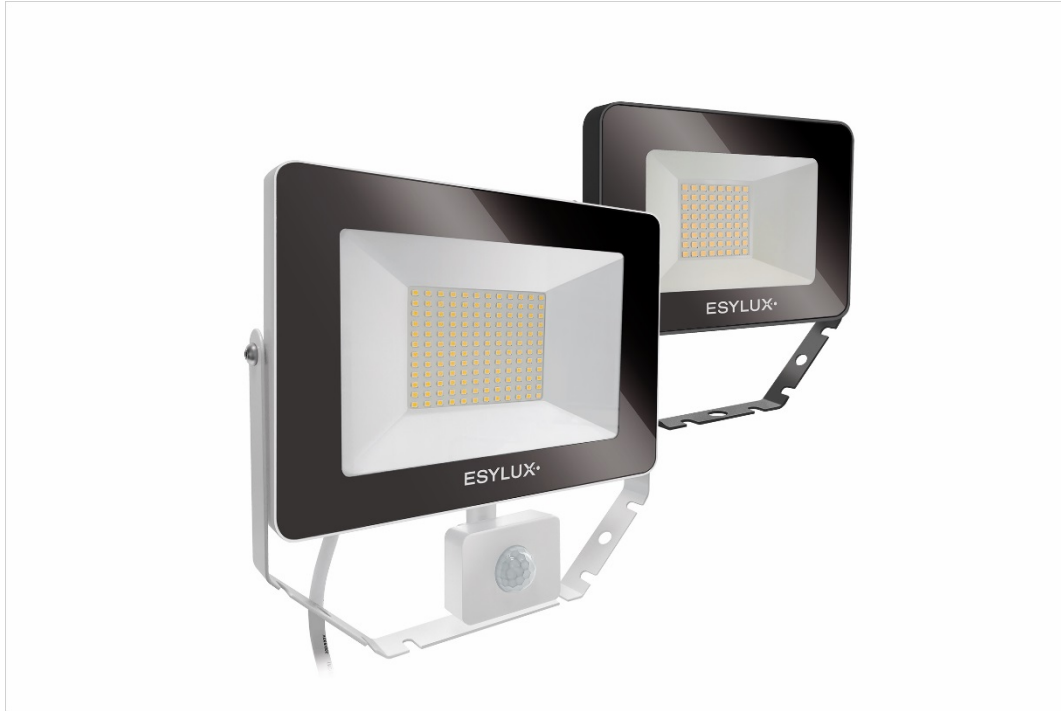

Bilder & Bildunterschriften

(Quelle: ESYLUX GmbH)

OFL/AFL BASIC Strahler von ESYLUX

Intelligente LED-Außenleuchten für Einsteiger